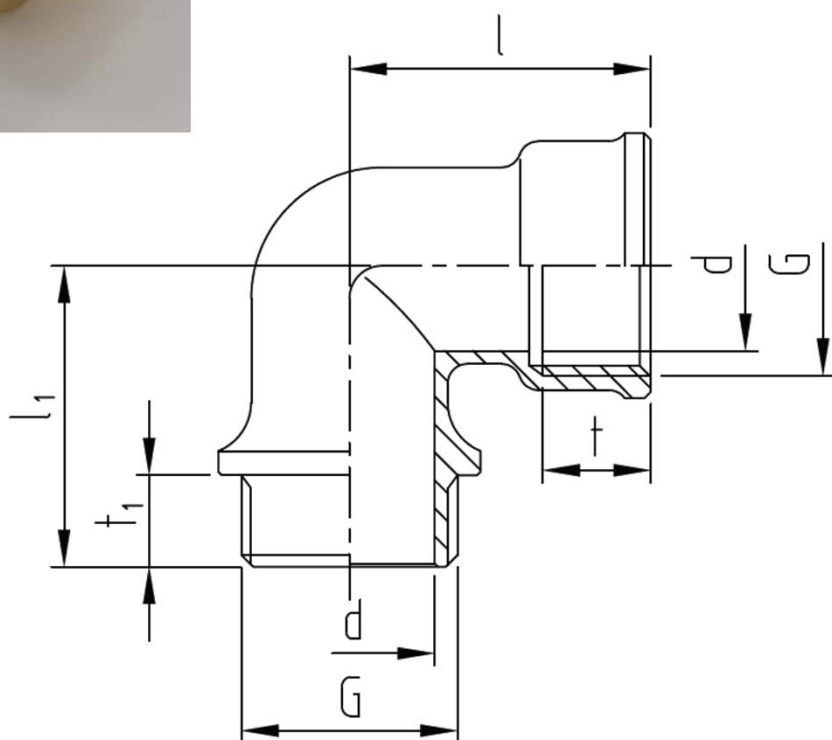

# Coude femelle-mâle G1

### Article H040.6891

Matériel	G	d [mm]	l [mm]	l1 [mm]	t [mm]
Laiton brut	1"	25	38	45	17

[www.hausammann.com](http://www.hausammann.com)  
«schnell und einfach bestellen – immer gut informiert»